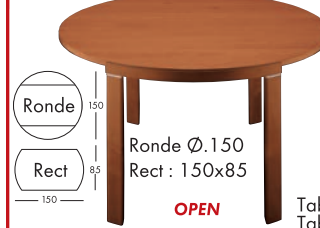

OPEN

Table extensible 140x90 (220x90) 4590^{dh}
Table extensible 160x90 (260x90) 4990^{dh} BIG BOIS