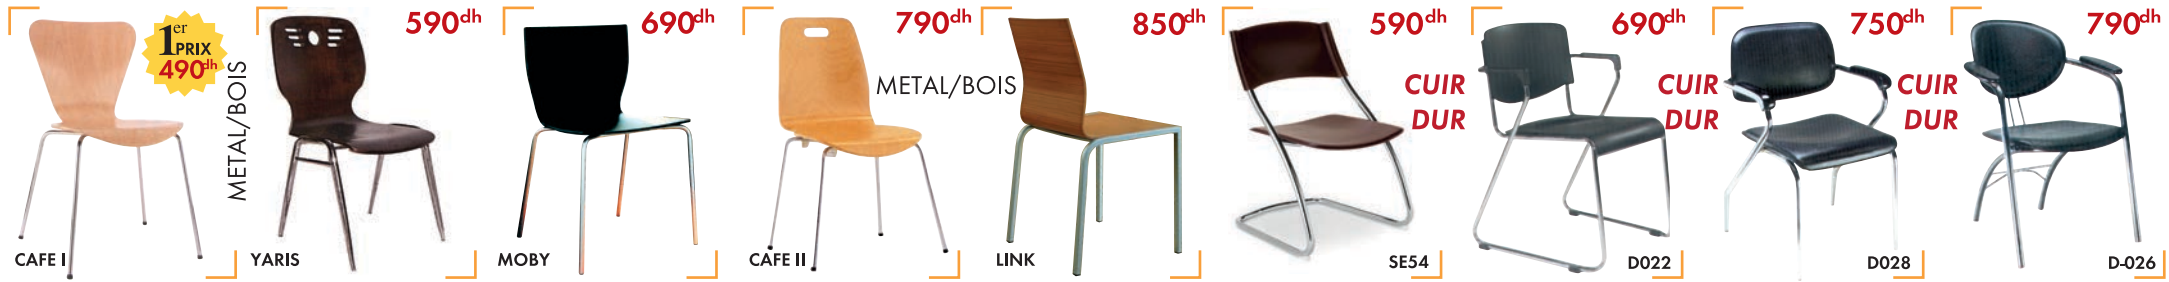

 <b>1050 dh</b> VICKY.A	 <b>1190 dh</b> SIT.A	 <b>1200 dh</b> CUIR W.7543	 <b>1250 dh</b> GINESTRA 2370A BOIS Blanc & Noir 2 Couleurs disponibles	 <b>1270 dh</b> CLIVIA 3000	 <b>1290 dh</b> CAMELIA 2330	 <b>1350 dh</b> PAPAYA 2130	 <b>1390 dh</b> GINESTRA 2335	 <b>1490 dh</b> GINESTRA 2371 BOIS Blanc & Noir 2 Couleurs disponibles
---	--	--	--	--	---	--	--	---