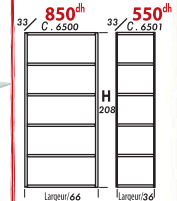

bureau+retour+angle+porte clavier+CPU L.164xP.139xH.75

Bibliothèque/Modulable Série 6500