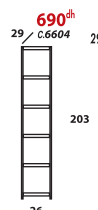

BIBLIOTHÈQUE À PETITE PRIX

1er PRIX 390^{dh}
L.120xH.98xP.33 C.7702

590^{dh} C.7701

790^{dh} C.6101

850^{dh} C.8760

890^{dh} C.8195

950^{dh} C.8550/2E

990^{dh} C.1076

1290^{dh} C.8300

1390^{dh} C.8750/8760/2E

1490^{dh} C.8560/2E

1590^{dh} C.8750/3E

590^{dh} L.82xH.199xP.33 C.7701

690^{dh} L.120xH.199xP.33 C.7700

L.90xH.200xP.33

L.100xH.202xP.29

L.100xH.214xP.29

L.100xH.205xP.33

L.110xH.191xP.30

L.118xH.203xP.36

L.150xH.202xP.29

L.133xH.205xP.33

L.150xH.202xP.29

Bureau en bois L.120xH.60xP.75 C.CAPI19

390^{dh} Chaise en bois C.CAPI26

690^{dh} 890^{dh}

390^{dh} Chaise en bois

Bureau en bois avec 2Tiroirs L.100xH.76xP.50 C.CAPI50

590^{dh}

Table info L.60xH.81xP.55 C.2373

790^{dh} Meuble info L.86xH.132xP.48 C.4047

L.86 H.205 P.48 C.4046

INFO CD700 L.80xH.75xP.60

550^{dh}

INFO 3000

750^{dh}

Bureau info L.100xH.86xP.68 C.9420

1390^{dh}

LIVRAISON SOUS 24h

Workstation S-213 L.136xP.128xH.75 Format ouvert

1990^{dh}

1er PRIX 550^{dh}

Meubles à chaussures

Meuble à chaussures 2T L.79xH.80 P.16,5 :CIA

Meuble à chaussures 3T L.79xP.16 H.120/C.118

L.55xP.22 H.120/C.15AB

L.55xP.22 H.150/C.20AB

L.79xP.16 H.155/C.11AB

L.55xP.22 H.170/C.41AB

L.76xP.25 H.203/C.5AB

L.55xP.22 H.180/C.72AB

L.55xP.22 H.180/C.71AB

990^{dh}

Bureau de travail Vitré: CT-3803

bureau+retour+angle+porte clavier+CPU L.164xP.139xH.75

Bibliothèque/Modulable Série 6500

1Tiroir standards 190^{dh} L.30xP.20xH.20 e.6500

1er PRIX 550^{dh}

Bibliothèque Modulable Série 6600

Bib. 3 Elements 2390^{dh} C.6601+C.6603+C.6604

100% LIQUIDATION

3 coloris disponibles: Wengé, Hêtre, Blanc

L.145xH.203xP.30

Bibliothèque Modulable Série Plau Disponible en

Bib. 3 Elements 3070^{dh} C.Plau2+Plau3+Plau4

3 coloris disponibles: Wengé, Hêtre, Blanc, Noyer

L.190xH.180xP.28

Bib. 3 Elements 3470^{dh} C.8002+8003+8004