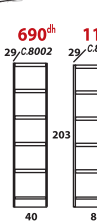

L.203xH.203xP.29