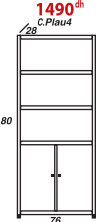

BIBLIOTHÈQUE À PETITE PRIX

1er PRIX 390^{dh}
L.120xH.98xP.33 C.7702

590^{dh} C.7701

790^{dh} C.6101

850^{dh} C.8760

890^{dh} C.8195

950^{dh} C.8550/2E

990^{dh} C.1076

1290^{dh} C.8300

1390^{dh} C.8750/8760/2E

1490^{dh} C.8560/2E

1590^{dh} C.8750/3E

590^{dh} L.82xH.199xP.33 C.7701

690^{dh} L.120xH.199xP.33 C.7700

L.90xH.200xP.33

L.100xH.202xP.29

L.100xH.214xP.29

L.100xH.205xP.33

L.110xH.191xP.30

L.118xH.203xP.36

L.150xH.202xP.29

L.133xH.205xP.33

L.150xH.202xP.29

Bureau en bois L.120xH.60xP.75 C.CAPI19

390^{dh} Chaise en bois C.CAPI26

690^{dh} 890^{dh}

390^{dh} Chaise en bois

Bureau en bois avec 2Tiroirs L.100xH.76xP.50 C.CAPI50

590^{dh}

Table info L.60xH.81xP.55 C.2373

790^{dh} Meuble info L.86xH.132xP.48 C.4047

L.86 H.205 P.48 C.4046

INFO CD700 L.80xH.75xP.60

550^{dh}

INFO 3000

750^{dh}

Bureau info L.100xH.86xP.68 C.9420

1390^{dh}

LIVRAISON SOUS 24h

Workstation S-213 L.136xP.128xH.75 Format ouvert

1990^{dh}

1er PRIX 550^{dh}

Meubles à chaussures

Meuble à chaussures 2T L.79xH.80 P.16,5 :CIA

Meuble à chaussures 3T L.79xP.16 H.120/C.118

L.55xP.22 H.120/C.15AB

L.55xP.22 H.150/C.20AB

L.79xP.16 H.155/C.11AB

L.55xP.22 H.170/C.41AB

L.76xP.25 H.203/C.5AB

L.55xP.22 H.180/C.72AB

L.55xP.22 H.180/C.71AB

990^{dh}

Bureau de travail Vitré: CT-3803

bureau+retour+angle+porte clavier+CPU L.164xP.139xH.75

Bibliothèque/Modulable Série 6500

1Tiroir standards 190^{dh} L.30xP.20xH.20 e.6500

1er PRIX 550^{dh}

Bibliothèque Modulable Série 6600

Bib. 3 Elements 2390^{dh} C.6601+C.6603+C.6604

100% LIQUIDATION

3 coloris disponibles: Wengé, Hêtre, Blanc

L.145xH.203xP.30

Bibliothèque Modulable Série Plau Disponible en

Bib. 3 Elements 3070^{dh} C.Plau2+Plau3+Plau4

3 coloris disponibles: Wengé, Hêtre, Blanc, Noyer

L.190xH.180xP.28

Bib. 3 Elements 3470^{dh} C.8002+8003+8004