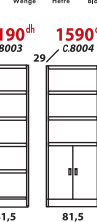

L.203xH.203xP.29