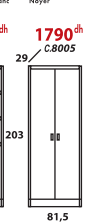

L.203xH.203xP.29