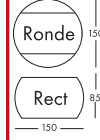

Ø.90xH.75

Réf.TDT231

1er PRIX 1900^{dh}

Table salle à manger avec 4 Chaises

OFFRE SPECIALE SALLE A MANGER

Table extensible 100x100 (160x100)

MARCUS

3390^{dh}

Plus 30 modèles exposés à notre Show-room

PLIABLE

4 Couleurs au choix ASSOLO

2590^{dh}

Table rectangulaire 160x90

Montage par nos spécialistes

Ils vous offrent la garantie d'un travail bien fait et durable

Table rectangulaire 160x90 2590^{dh}
Table rectangulaire 190x90 2990^{dh}

100% LIQUIDATION

EXTENSIBLE

3700^{dh}

Table salle à manger rect Avec 6Chaises 150x90x75

Réf:TDT398

3300^{dh}

Table salle à manger rect Avec 6Chaises 150x90x75

Réf.TDT349

2990^{dh} Table à 2 Positions

OPEN

Table extensible 140x90 (220x90) 4590^{dh}
Table extensible 160x90 (260x90) 4990^{dh} BIG BOIS

4590^{dh}

Visitez notre Show-room plein de surprises vous attendent ...!

5590^{dh}

Table extensible 160x90 (260x90) BIG VITRO

3900^{dh}

Table salle à manger rect Avec 6Chaises 150x90x75

Réf TDT850

3500^{dh}

Table salle à manger rect Avec 6Chaises 135x80x75

Réf.TDT104

Table extensible 150x85 (220x85) 4590^{dh}

Chrome/Vitre LORD

Table pliable vitrée 5900^{dh}

Pliable 90x90(180x90)
Prix: 3900^{dh}
100x100 (200x100)
Prix: 4390^{dh}
120x120(240x120)
Prix: 4790^{dh}

1er PRIX 3900^{dh}

TWIN/AUROMEDA

MADE IN ITALY

Montage par nos spécialistes

Table extensible 160x100 (220x100) COMPLANO VETRO

Table salle à manger ovale 150x92x75 Ref.345

2190^{dh}

Fauteuil bois/Alu Réf.345

1190^{dh}

390 dh

MORA

040

450 dh

EFFEZETA

085

590 dh

EFFEZETA

1004

650 dh

EFFEZETA

2260

690 dh

KATE

750 dh

MARGOT

790 dh

SIT

850 dh

1076

890 dh

EMILY

590 dh

KATY/CS1355

690 dh

ANGELA4

AS304

BOIS Blanc & Noir
2 Couleurs disponibles

790 dh

EFFEZETA

1086

PAY 10 TAKE FREE

850 dh

CROCO

1084

890 dh

MIMOSA

1013

950 dh

ARTEMISIA

9020

990 dh

CAMILLA

1010

1050 dh

1069

1090 dh

1087

N.B : Nos prix s'entendent hors taxe (TVA20%)