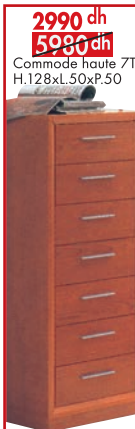

2990 dh
~~5980 dh~~

Commode haute 7T
H.128xL.50xP.50