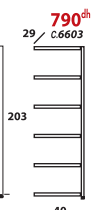

BIBLIOTHÈQUE À PETITE PRIX

1er PRIX 390^{dh}
L.120xH.98xP.33 C.7702

590^{dh} C.7701

790^{dh} C.6101

850^{dh} C.8760

890^{dh} C.8195

950^{dh} C.8550/2E

990^{dh} C.1076

1290^{dh} C.8300

1390^{dh} C.8750/8760/2E

1490^{dh} C.8560/2E

1590^{dh} C.8750/3E

590^{dh} L.82xH.199xP.33 C.7701

690^{dh} L.120xH.199xP.33 C.7700

L.90xH.200xP.33

L.100xH.202xP.29

L.100xH.214xP.29

L.100xH.205xP.33

L.110xH.191xP.30

L.118xH.203xP.36

L.150xH.202xP.29

L.133xH.205xP.33

L.150xH.202xP.29

Bureau en bois L.120xH.60xP.75 C.CAPI19

390^{dh} Chaise en bois C.CAPI26

690^{dh} 890^{dh}

390^{dh} Chaise en bois

Bureau en bois avec 2Tiroirs L.100xH.76xP.50 C.CAPI50

590^{dh}

Table info L.60xH.81xP.55 C.2373

790^{dh} Meuble info L.86xH.132xP.48 C.4047

L.86 H.205 P.48 C.4046

INFO CD700 L.80xH.75xP.60

550^{dh}

INFO 3000

750^{dh}

Bureau info L.100xH.86xP.68 C.9420

1390^{dh}

LIVRAISON SOUS 24h

Workstation S-213 L.136xP.128xH.75 Format ouvert

1990^{dh}

1er PRIX 550^{dh}

Meubles à chaussures

Meuble à chaussures 2T L.79xH.80 P.16,5 :CIA

Meuble à chaussures 3T L.79xP.16 H.120/C.118

L.55xP.22 H.120/C.15AB

L.55xP.22 H.150/C.20AB

L.79xP.16 H.155/C.11AB

L.55xP.22 H.170/C.41AB

L.76xP.25 H.203/C.5AB

L.55xP.22 H.180/C.72AB

L.55xP.22 H.180/C.71AB

990^{dh}

Bureau de travail Vitré: CT-3803

bureau+retour+angle+porte clavier+CPU L.164xP.139xH.75

Bibliothèque/Modulable Série 6500

1Tiroir standards 190^{dh} L.30xP.20xH.20 e.6500

1er PRIX 550^{dh}

Bibliothèque Modulable Série 6600

Bib. 3 Elements 2390^{dh} C.6601+C.6603+C.6604

100% LIQUIDATION

3 coloris disponibles: Wengé, Hêtre, Blanc

L.145xH.203xP.30

Bibliothèque Modulable Série Plau Disponible en

Bib. 3 Elements 3070^{dh} C.Plau2+Plau3+Plau4

3 coloris disponibles: Wengé, Hêtre, Blanc, Noyer

L.190xH.180xP.28

Bib. 3 Elements 3470^{dh} C.8002+8003+8004