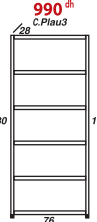

BIBLIOTHÈQUE À PETITE PRIX

1er PRIX 390^{dh}
L.120xH.98xP.33 C.7702

590^{dh} C.7701

790^{dh} C.6101

850^{dh} C.8760

890^{dh} C.8195

950^{dh} C.8550/2E

990^{dh} C.1076

1290^{dh} C.8300

1390^{dh} C.8750/8760/2E

1490^{dh} C.8560/2E

1590^{dh} C.8750/3E

590^{dh} L.82xH.199xP.33 C.7701

690^{dh} L.120xH.199xP.33 C.7700

L.90xH.200xP.33

L.100xH.202xP.29

L.100xH.214xP.29

L.100xH.205xP.33

L.110xH.191xP.30

L.118xH.203xP.36

L.150xH.202xP.29

L.133xH.205xP.33

L.150xH.202xP.29

Bureau en bois L.120xH.60xP.75 C.CAPI19

390^{dh} Chaise en bois C.CAPI26

690^{dh} 890^{dh}

390^{dh} Chaise en bois

Bureau en bois avec 2Tiroirs L.100xH.76xP.50 C.CAPI50

590^{dh}

Table info L.60xH.81xP.55 C.2373

790^{dh} Meuble info L.86xH.132xP.48 C.4047

L.86 H.205 P.48 C.4046

INFO CD700 L.80xH.75xP.60

550^{dh}

INFO 3000

750^{dh}

Bureau info L.100xH.86xP.68 C.9420

1390^{dh}

LIVRAISON SOUS 24h

Workstation S-213 L.136xP.128xH.75 Format ouvert

1990^{dh}

1er PRIX 550^{dh}

Meubles à chaussures

Meuble à chaussures 2T L.79xH.80 P.16,5 :CIA

Meuble à chaussures 3T L.79xP.16 H.120/C.118

L.55xP.22 H.120/C.15AB

L.55xP.22 H.150/C.20AB

L.79xP.16 H.155/C.11AB

L.55xP.22 H.170/C.41AB

L.76xP.25 H.203/C.5AB

L.55xP.22 H.180/C.72AB

L.55xP.22 H.180/C.71AB

990^{dh}

Bureau de travail Vitré: CT-3803

bureau+retour+angle+porte clavier+CPU L.164xP.139xH.75

Bibliothèque/Modulable Série 6500

1Tiroir standards 190^{dh} L.30xP.20xH.20 e.6500

1er PRIX 550^{dh}

Bibliothèque Modulable Série 6600

Bib. 3 Elements 2390^{dh} C.6601+C.6603+C.6604

100% LIQUIDATION

3 coloris disponibles: Wengé, Hêtre, Blanc

L.145xH.203xP.30

Bibliothèque Modulable Série Plau Disponible en

Bib. 3 Elements 3070^{dh} C.Plau2+Plau3+Plau4

3 coloris disponibles: Wengé, Hêtre, Blanc, Noyer

L.190xH.180xP.28

Bib. 3 Elements 3470^{dh} C.8002+8003+8004